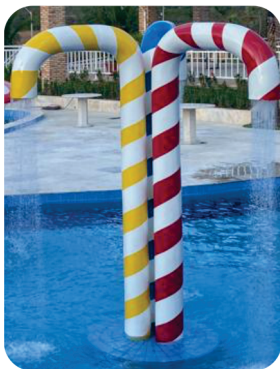

fortefibra.ind.br

Precisou? É só ligar:  (63) 99137-0000 Júnio Mota

O melhor investimento
com retorno garantido!

CONJUNTO COM TRÊS BENGALAS GRANDE

Uma atração divertida que deixa sua piscina muito mais agradável.
Com 2,81 de altura, 0,30 de diâmetro e base mínima 0,50m e 0,20m de altura